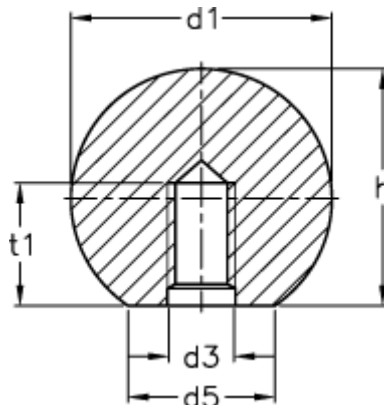

Varenummer: 20126441

Beskrivelse: E+G Kugleknop DIN 319-KU-32-M6-C

## Mål

---

d1	= 32
d3	= M6
d5	= 18
h	= 29.0
t1 min.	= 14.5